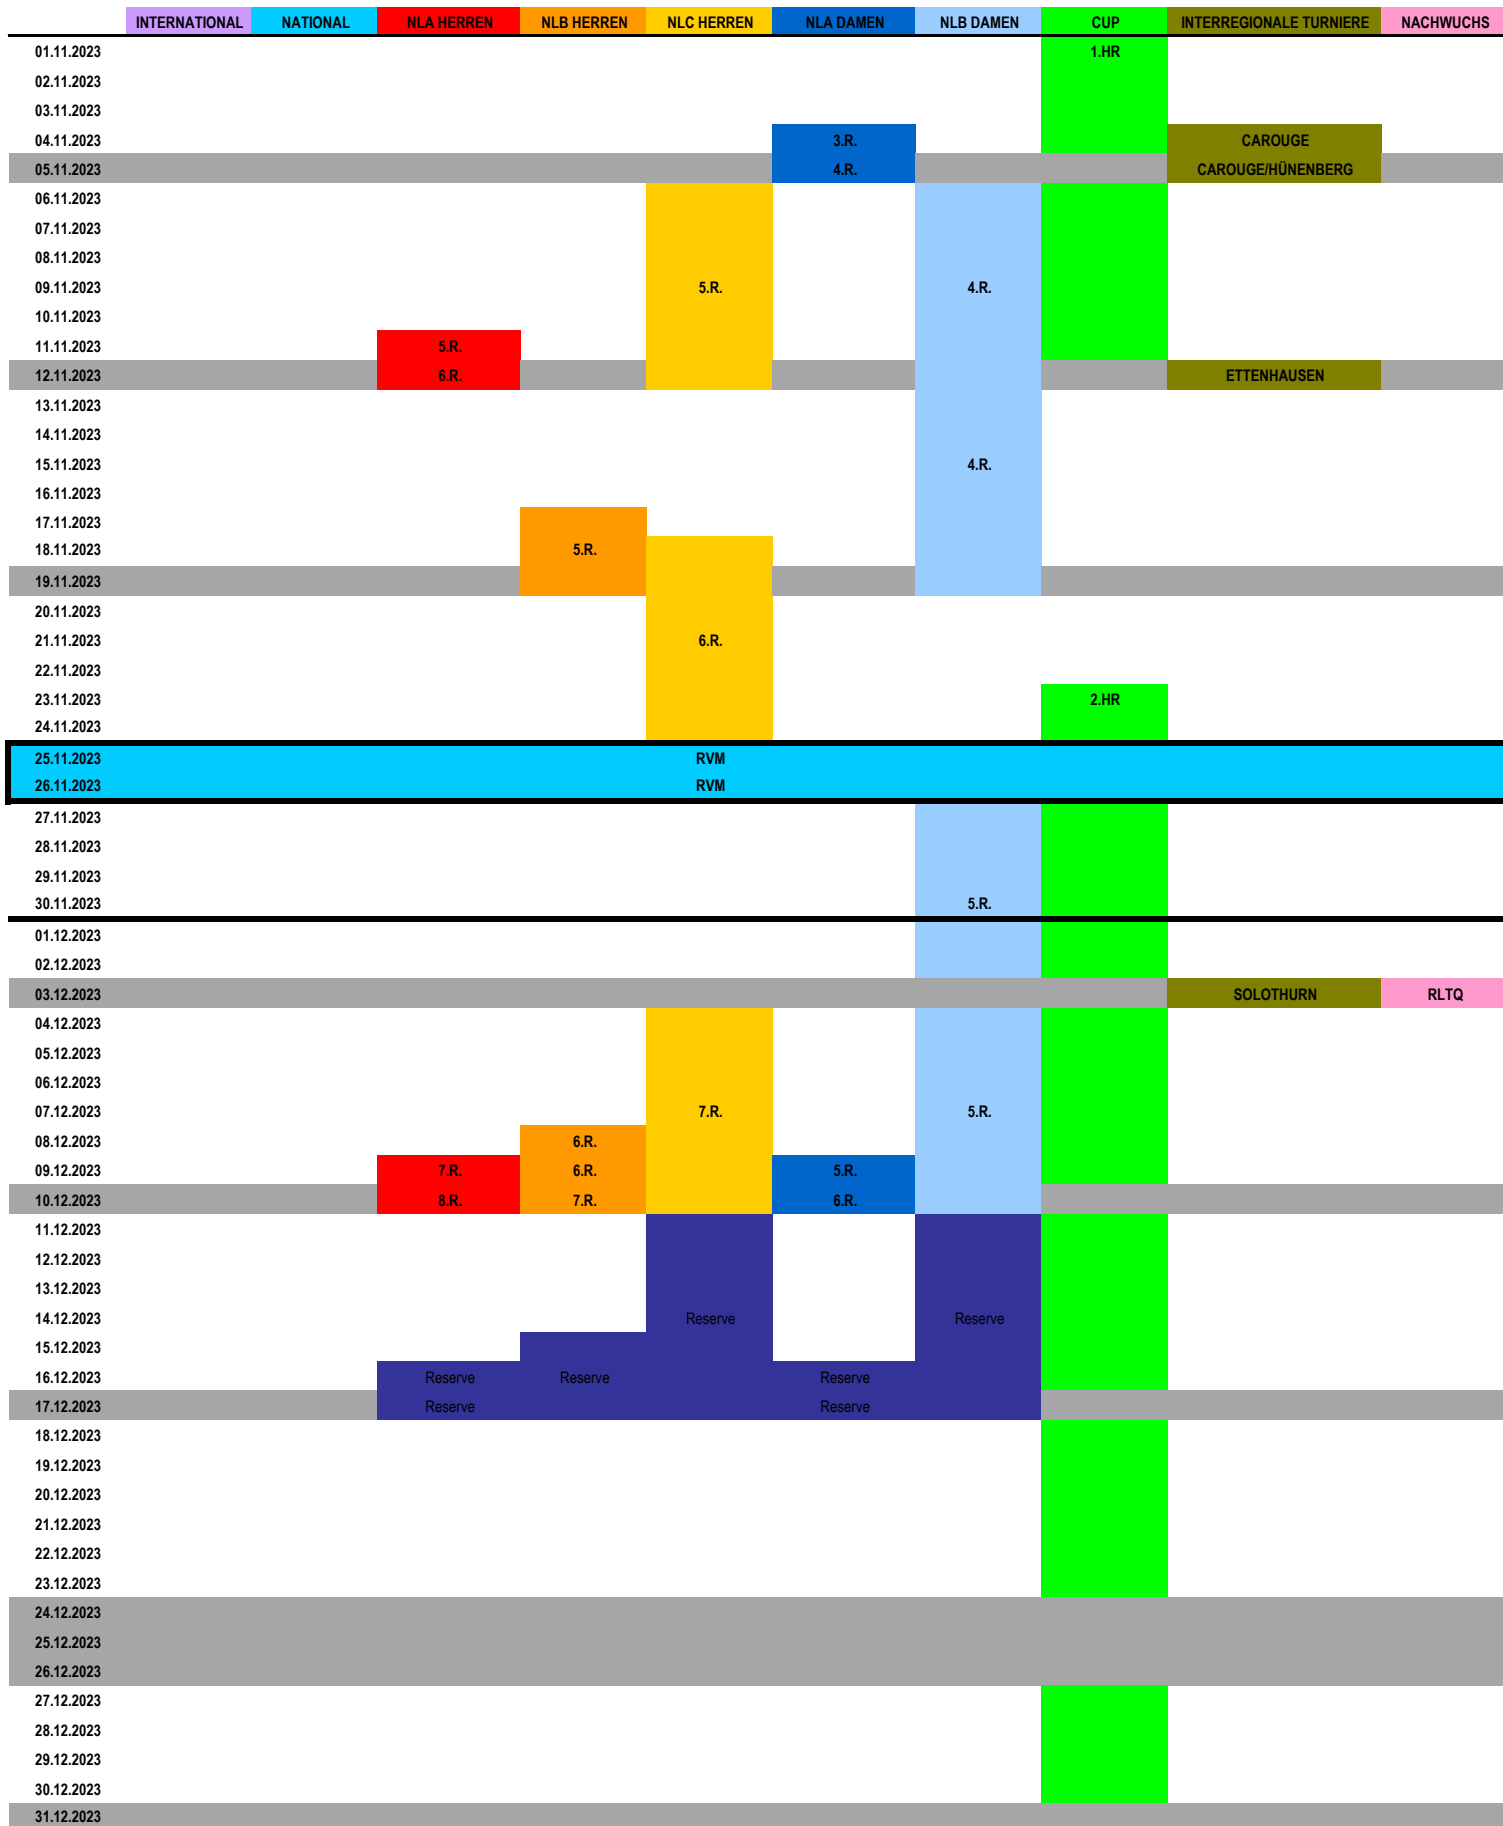

Carouge, Hünenberg, Ettenhausen, Solothurn (alle neu/tous nouveaux)