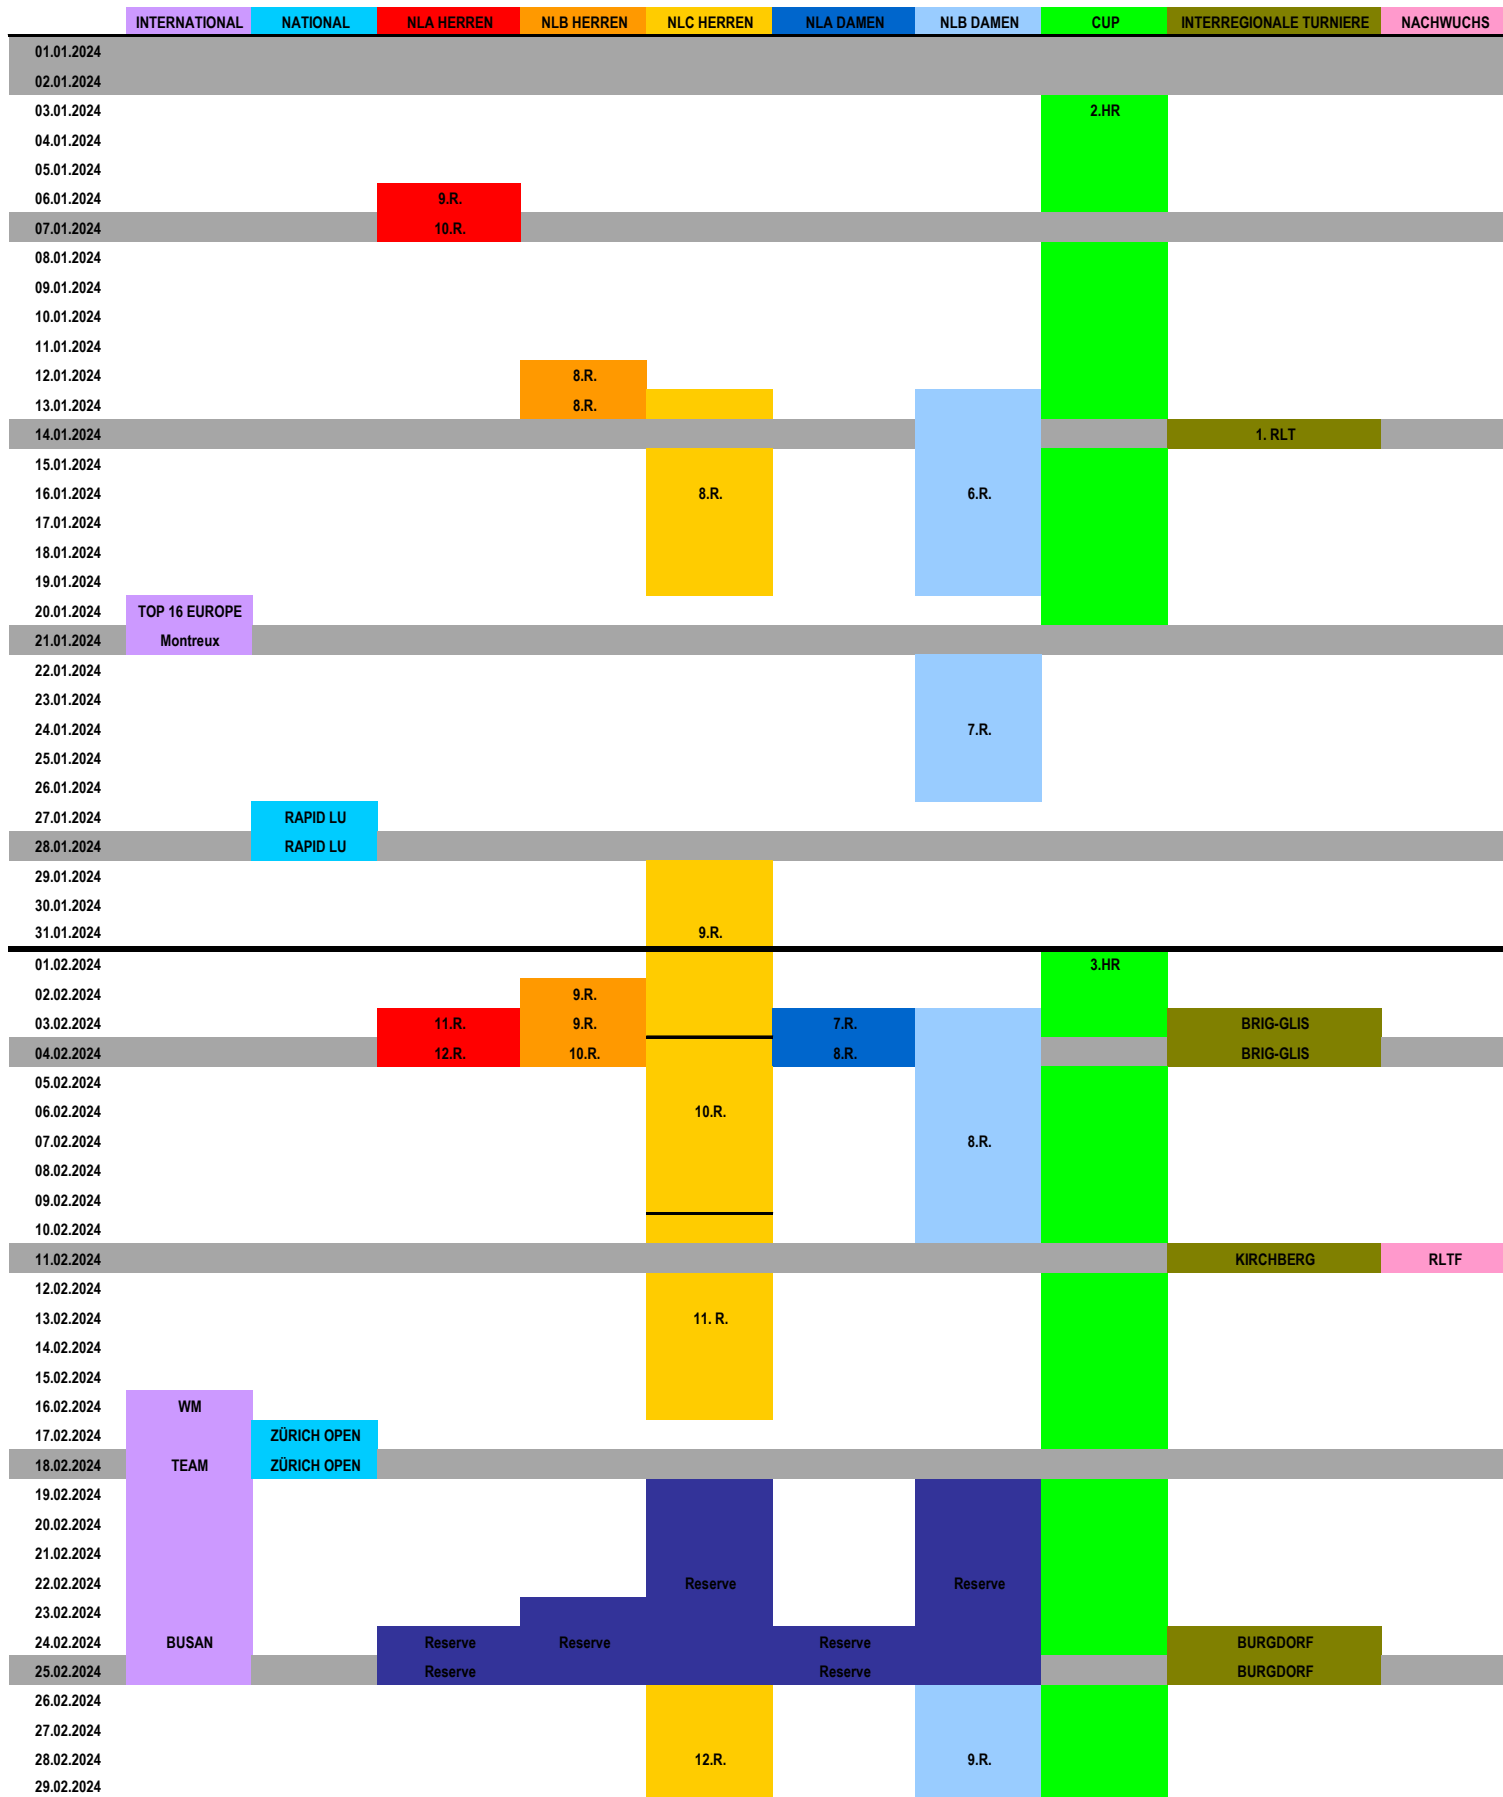

1. RLT, NLB H 9. - 11.R., NLC 9. und 11.R. (neue Daten/nouvelles dates); Top 16 Europe, Brig-Glis, Kirchberg, Burgdorf (alle neu/tous nouveaux)