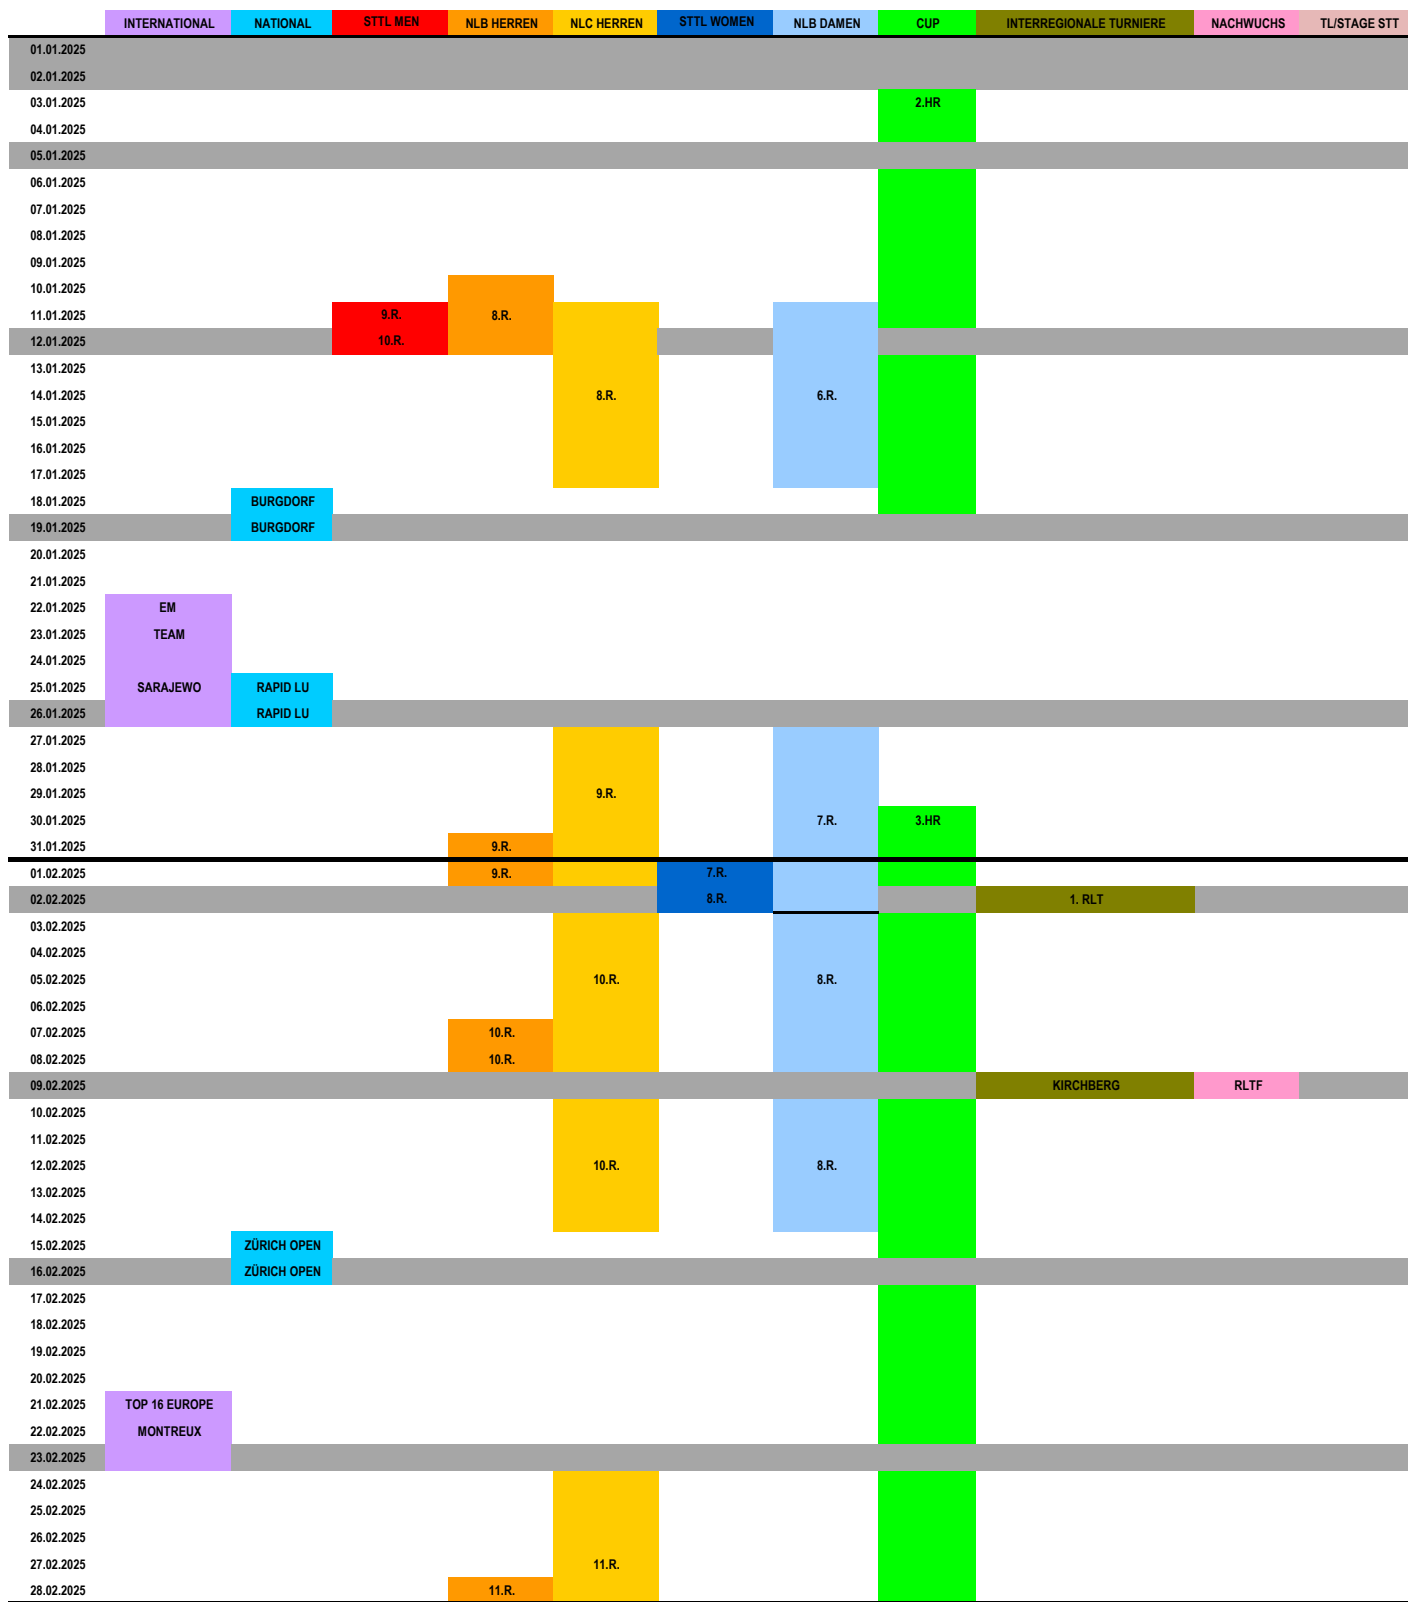

Kirchberg (neu/nouveau)