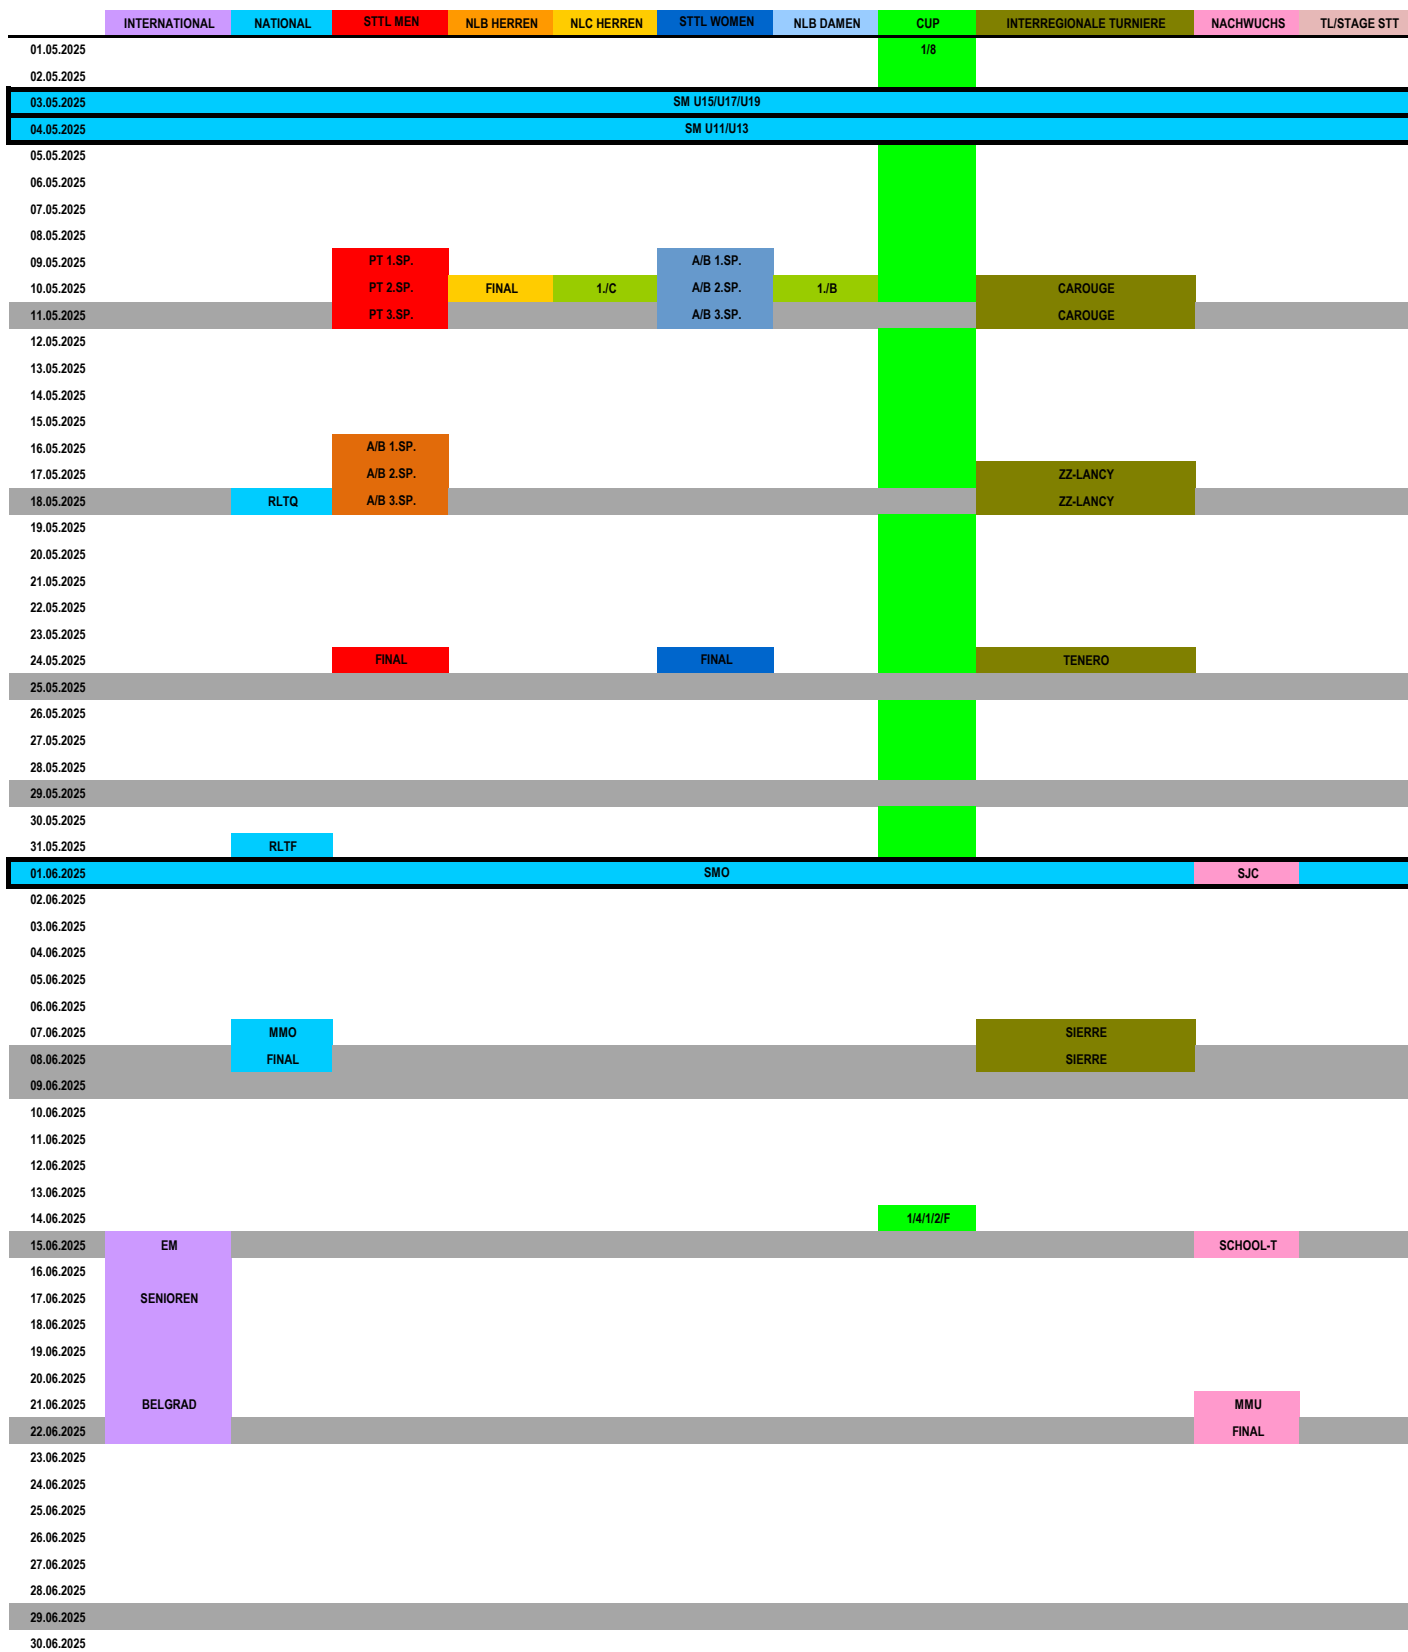

Bern, Young Stars ZH (beide neu/tous nouveaux)

	INTERNATIONAL	NATIONAL	STTL MEN	NLB HERREN	NLC HERREN	STTL WOMEN	NLB DAMEN	CUP	INTERREGIONALE TURNIERE	NACHWUCHS	TL/STAGE STT
01.09.2024											
02.09.2024								2.VR			
03.09.2024											
04.09.2024											
05.09.2024							1.R.				
06.09.2024				1.R.							
07.09.2024											
08.09.2024											
09.09.2024											
10.09.2024					1.R.						
11.09.2024							1.R.				
12.09.2024											
13.09.2024											
14.09.2024		LOCARNO									
15.09.2024		LOCARNO									
16.09.2024											
17.09.2024											
18.09.2024											
19.09.2024							2.R.				
20.09.2024				2.R.							
21.09.2024									BRONSCHHOFEN		
22.09.2024									AFFOLTERN A.A.		
23.09.2024											
24.09.2024											
25.09.2024											
26.09.2024					2.R.		2.R.	1.HR			
27.09.2024				2.R.							
28.09.2024									WÄDENSWIL		
29.09.2024									WÄDENSWIL		
30.09.2024											
01.10.2024											
02.10.2024											
03.10.2024											
04.10.2024											
05.10.2024			1.R.			1.R.			WETZIKON		
06.10.2024			2.R.			2.R.			WETZIKON		
07.10.2024											
08.10.2024											
09.10.2024											
10.10.2024											
11.10.2024											
12.10.2024		BERNEX									
13.10.2024		BERNEX									
14.10.2024											
15.10.2024	EM										
16.10.2024	EINZEL/DOPPEL										
17.10.2024											
18.10.2024	LINZ										
19.10.2024											
20.10.2024											
21.10.2024											
22.10.2024											
23.10.2024											
24.10.2024											
25.10.2024											
26.10.2024			3.R.	3.R.					WOHLENSÉE		
27.10.2024			4.R.								
28.10.2024											
29.10.2024											
30.10.2024											
31.10.2024											

NLBH 12. R. (neues Datum/nouvelle date); Lausanne, St. Gallen (beide neu/tous nouveaux)

Carouge, ZZ-Lancy, Tenero, Sierre (alle neu/tous nouveaux)