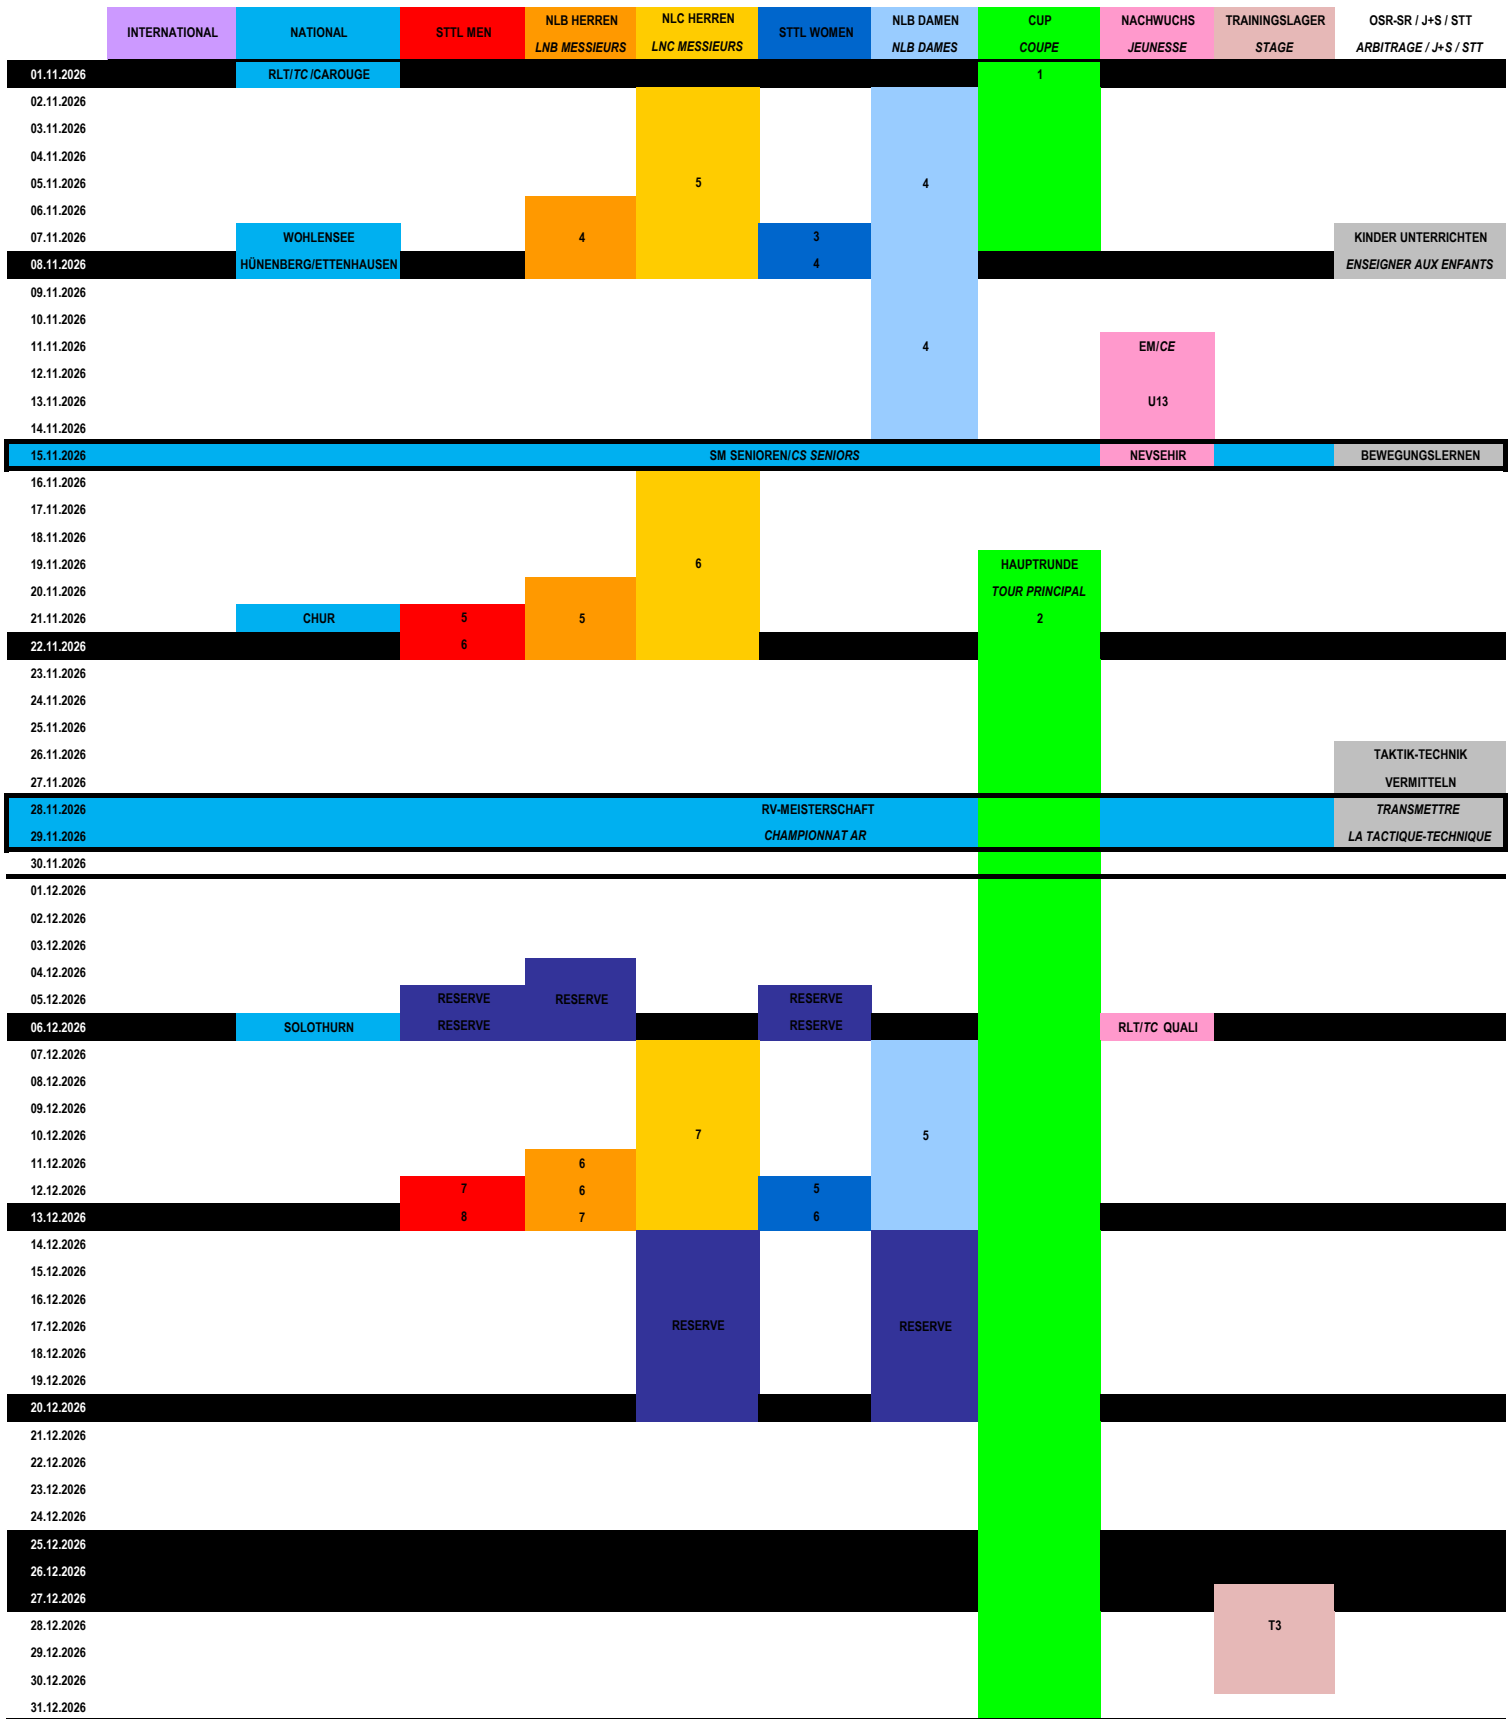

NLBH 4 (neues Datum/nouvelle date); EM U13 (neu/nouveau)